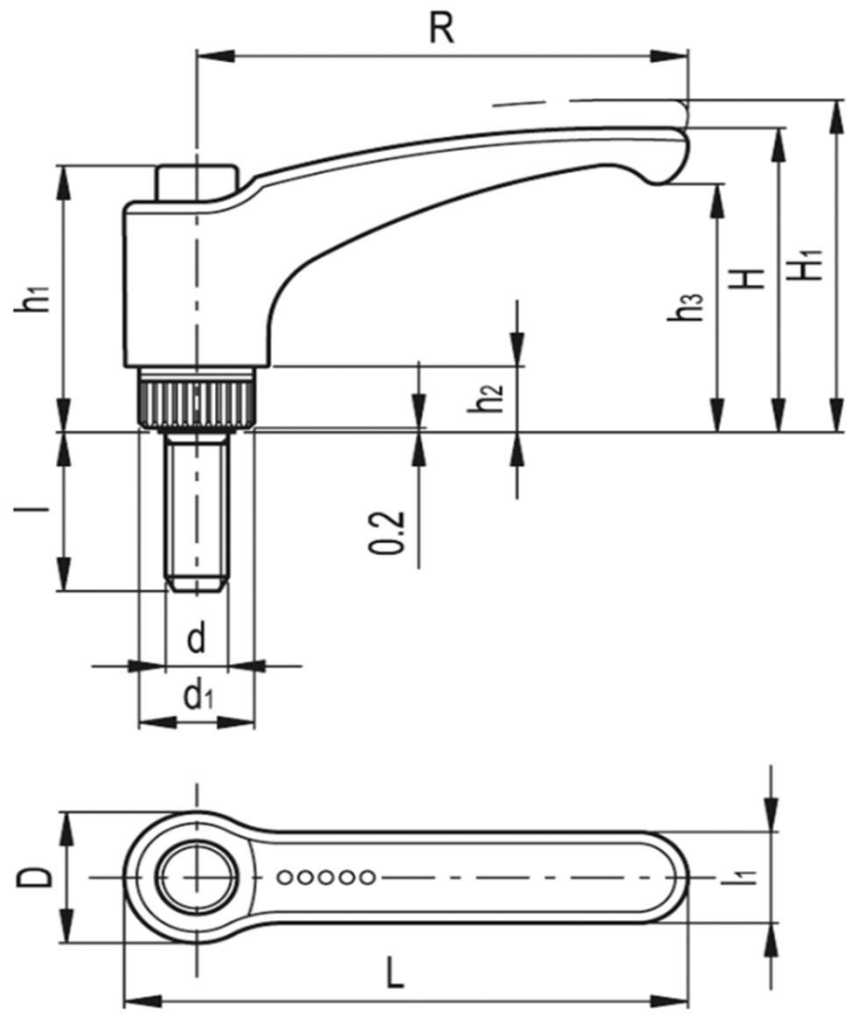

ERX.108 p-M16 x 70

R	d6g	L	D	H	H ₁	h ₁	h ₂	h ₃	d ₁	l	l ₁	Počet zubů
(mm)												
108	M16	123	30	65.5	70	54.5	11	52.5	25	70	20	28