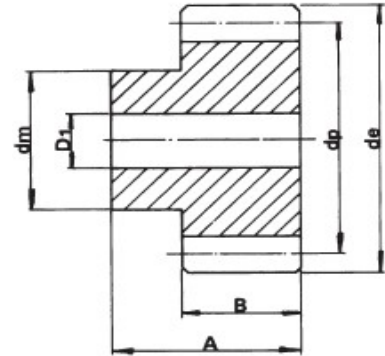

Ozubená kola

Ozubená kola Čelní

s přímým ozubením, úhel záběru 20°

MODUL 1							
Označení kola	Počet zubů	d_e (mm)	d_p (mm)	d_m (mm)	D_1 (mm)	A (mm)	B (mm)
M 1 45 zubů	45	47	45	30	10	25	15
M 1 46 zubů	46	48	46	30	10		
M 1 47 zubů	47	49	47	30	10		
M 1 48 zubů	48	50	48	30	10		
M 1 49 zubů	49	51	49	30	10		
M 1 50 zubů	50	52	50	30	12		
M 1 51 zubů	51	53	51	40	12		
M 1 52 zubů	52	54	52	40	12		
M 1 53 zubů	53	55	53	40	12		
M 1 54 zubů	54	56	54	40	12		
M 1 55 zubů	55	57	55	40	12		
M 1 56 zubů	56	58	56	40	12		
M 1 57 zubů	57	59	57	40	12		
M 1 58 zubů	58	60	58	40	12		
M 1 59 zubů	59	61	59	40	12		
M 1 60 zubů	60	62	60	40	12		
M 1 61 zubů	61	63	61	50	12		
M 1 62 zubů	62	64	62	50	12		
M 1 63 zubů	63	65	63	50	12		
M 1 64 zubů	64	66	64	50	12		
M 1 65 zubů	65	67	65	50	12		
M 1 66 zubů	66	68	66	50	12		
M 1 67 zubů	67	69	67	50	12		
M 1 68 zubů	68	70	68	50	12		
M 1 69 zubů	69	71	69	50	12		
M 1 70 zubů	70	72	70	50	12		