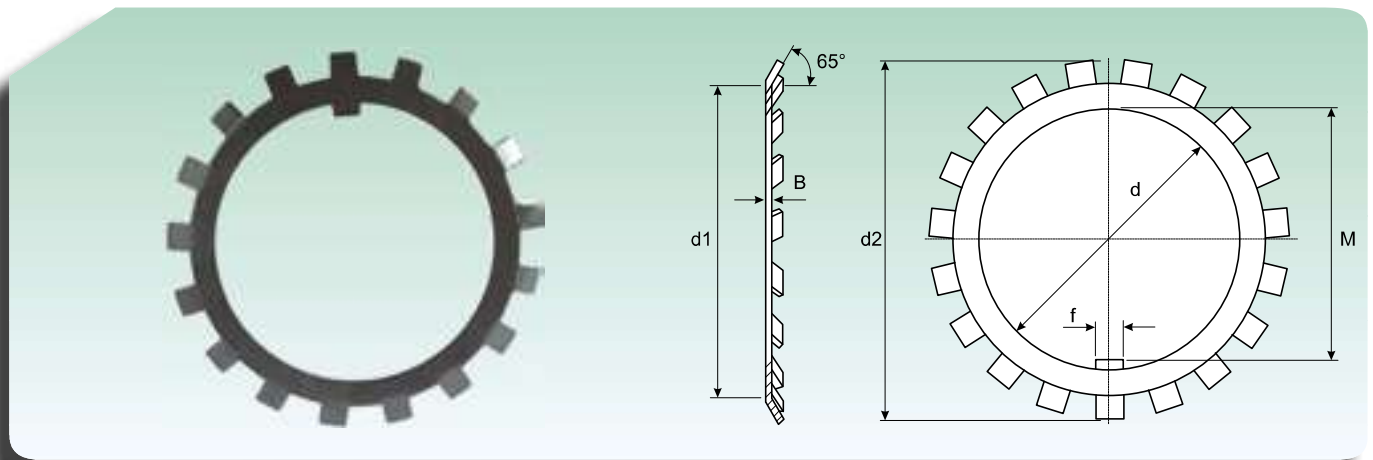

ROSETTA DI SICUREZZA LOCKING WASHER

Dimensioni Dimension						Peso (Kg) Weight (Kg)	Sigla Designation
d (mm)	d1 (mm)	d2 (mm)	B (mm)	f (mm)	M (mm)		
10	13.5	21	1	3	8.5	0.001	MB 0
12	17	25	1	3	10.5	0.002	MB 1
15	21	28	1	4	13.5	0.003	MB 2
17	24	32	1	4	15.5	0.003	MB 3
20	26	36	1	4	18.5	0.004	MB 4
25	32	42	1.25	5	23	0.006	MB 5
30	38	49	1.25	5	27.5	0.008	MB 6
35	44	57	1.25	6	32.5	0.011	MB 7
40	50	62	1.25	6	37.5	0.013	MB 8
45	56	69	1.25	6	42.5	0.015	MB 9
50	61	74	1.25	6	47.5	0.016	MB 10
55	67	81	1.5	8	52.5	0.022	MB 11
60	73	86	1.5	8	57.5	0.024	MB 12
65	79	92	1.5	8	62.5	0.03	MB 13
70	85	98	1.5	8	66.5	0.032	MB 14
75	90	104	1.5	8	71.5	0.035	MB 15
80	95	112	1.75	10	76.5	0.046	MB 16
85	102	119	1.75	10	81.5	0.053	MB 17
90	108	126	1.75	10	86.5	0.061	MB 18
95	113	133	1.75	10	91.5	0.066	MB 19
100	120	142	1.75	12	96.5	0.077	MB 20
105	126	145	1.75	12	100.5	0.083	MB 21
110	133	154	1.75	12	105.5	0.091	MB 22
115	137	159	2	12	110.5	0.11	MB 23
120	138	164	2	14	115	0.11	MB 24
125	148	170	2	14	120	0.12	MB 25
130	149	175	2	14	125	0.12	MB 26
135	160	185	2	14	130	0.14	MB 27
140	160	192	2	16	135	0.14	MB 28
145	172	202	2	16	140	0.17	MB 29
150	170	205	2	16	145	0.18	MB 30