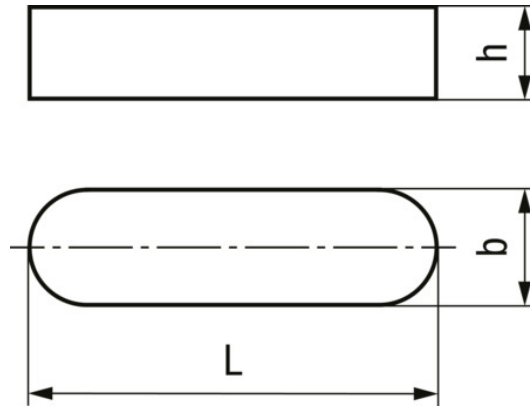

Přímá pera s oblým čelem

BN 870

Norma **DIN 6885 A, ISO R773, VSM 15161 A, ~UNI 6604 A, ~ČSN 022513**

Materiál **Ocel**

Typ materiálu **C 45+C**

Povrchová úprava **bez povrchové úpravy**

Ilustrace princip funkce

Číslo artiklu	b Tol. h9	h Tol. h9	h Tol. h11	Délka (L)	d1	t	t1
1316699	2	2	-	6	6-8	1,2-1,3	1-1,1
1316702	2	2	-	8	6-8	1,2-1,3	1-1,1
1316710	2	2	-	10	6-8	1,2-1,3	1-1,1
1316729	2	2	-	12	6-8	1,2-1,3	1-1,1
1316737	2	2	-	14	6-8	1,2-1,3	1-1,1
1316745	2	2	-	16	6-8	1,2-1,3	1-1,1
1316753	2	2	-	18	6-8	1,2-1,3	1-1,1
1316761	2	2	-	20	6-8	1,2-1,3	1-1,1
1316842	2	2	-	40	6-8	1,2-1,3	1-1,1
1316850	3	3	-	6	8-10	1,8-1,9	1,4-1,5
1316869	3	3	-	8	8-10	1,8-1,9	1,4-1,5
1316877	3	3	-	10	8-10	1,8-1,9	1,4-1,5
1316885	3	3	-	12	8-10	1,8-1,9	1,4-1,5

Číslo artiklu	b Tol. h9	h Tol. h9	h Tol. h11	Délka (L)	d1	t	t1
1139177	20	-	12	220	65-75	7,5-7,7	4,9-5,1
1139185	20	-	12	250	65-75	7,5-7,7	4,9-5,1