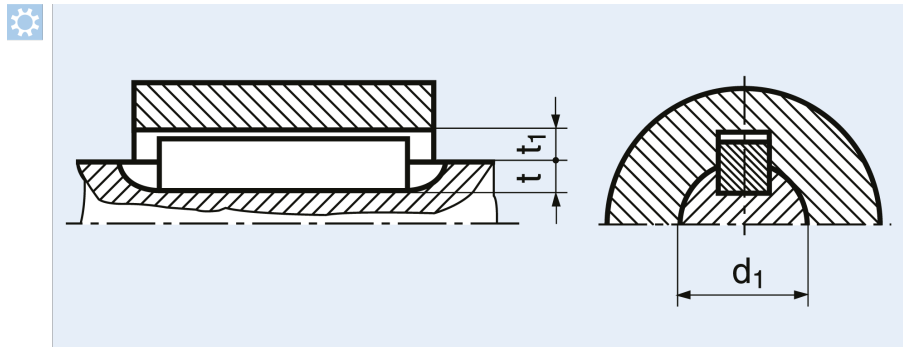

Přímá pera s oblým čelem

BN 870

Norma **DIN 6885 A, ISO R773, VSM 15161 A, ~UNI 6604 A, ~ČSN 022513**

Materiál **Ocel**

Typ materiálu **C 45+C**

Povrchová úprava **bez povrchové úpravy**

Ilustrace princip funkce

Číslo artiklu	b Tol. h9	h Tol. h9	h Tol. h11	Délka (L)	d1	t	t1
1316699	2	2	-	6	6-8	1,2-1,3	1-1,1
1316702	2	2	-	8	6-8	1,2-1,3	1-1,1
1316710	2	2	-	10	6-8	1,2-1,3	1-1,1
1316729	2	2	-	12	6-8	1,2-1,3	1-1,1
1316737	2	2	-	14	6-8	1,2-1,3	1-1,1
1316745	2	2	-	16	6-8	1,2-1,3	1-1,1
1316753	2	2	-	18	6-8	1,2-1,3	1-1,1
1316761	2	2	-	20	6-8	1,2-1,3	1-1,1
1316842	2	2	-	40	6-8	1,2-1,3	1-1,1
1316850	3	3	-	6	8-10	1,8-1,9	1,4-1,5
1316869	3	3	-	8	8-10	1,8-1,9	1,4-1,5
1316877	3	3	-	10	8-10	1,8-1,9	1,4-1,5
1316885	3	3	-	12	8-10	1,8-1,9	1,4-1,5