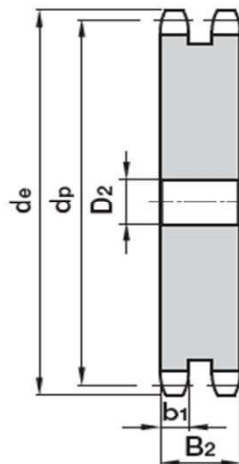

### Typ 05 B-2

8 x 3 mm

8 x 3 mm DUPLEX						
Počet zubů Z	Rozměry (mm)					
	d <sub>e</sub>	d <sub>p</sub>	D <sub>2</sub>	B <sub>2</sub>	r <sub>3</sub>	C
8	24,00	20,90	6	8,3	8	1
9	26,60	23,39	6	8,3	8	1
10	29,20	25,89	8	8,3	8	1
11	31,70	28,39	8	8,3	8	1
12	34,20	30,91	8	8,3	8	1
13	36,70	33,42	8	8,3	8	1
14	39,20	35,95	8	8,3	8	1
15	41,70	38,48	8	8,3	8	1
16	44,30	41,01	10	8,3	8	1
17	46,80	43,53	10	8,3	8	1
18	49,30	46,07	10	8,3	8	1
19	51,90	48,61	10	8,3	8	1
20	54,40	51,14	10	8,3	8	1
21	57,00	53,68	10	8,3	8	1
22	59,50	56,21	10	8,3	8	1
23	62,00	58,75	10	8,3	8	1
24	64,60	61,29	10	8,3	8	1
25	67,50	63,83	10	8,3	8	1
26	69,50	66,37	12	8,3	8	1
27	72,20	68,91	12	8,3	8	1
28	74,80	71,45	12	8,3	8	1
29	77,30	73,99	12	8,3	8	1
30	79,80	76,53	12	8,3	8	1
31	82,40	79,08	12	8,3	8	1
32	84,90	81,61	12	8,3	8	1
33	87,50	84,16	12	8,3	8	1
34	90,00	86,70	12	8,3	8	1
35	92,50	89,25	12	8,3	8	1
36	95,00	91,79	12	8,3	8	1
38	100,20	96,88	12	8,3	8	1
39	102,70	99,42	12	8,3	8	1