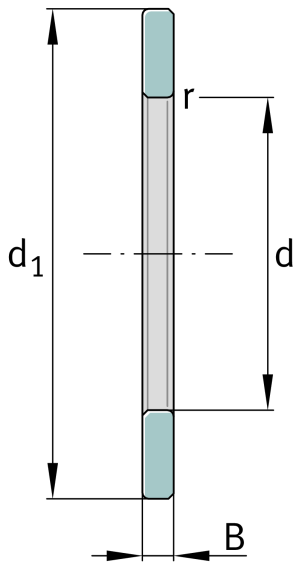

**WS81120** [↗](#)

Shaft locating washer

Axial cylindrical roller bearings 811, single direction, comprising K811, GS, WS

Materiálové číslo Schaeffler:
0000255000000

Technické informace

**Main Dimensions & Performance Data**

d	100 mm	Bore diameter
d ₁	135 mm	Lip diameter shaft washer
B	7 mm	Height shaft washer
≈m	338,3 g	Hmotnosť

Mounting dimensions

r _{min}	1 mm	minimum chamfer dimension
------------------	------	---------------------------